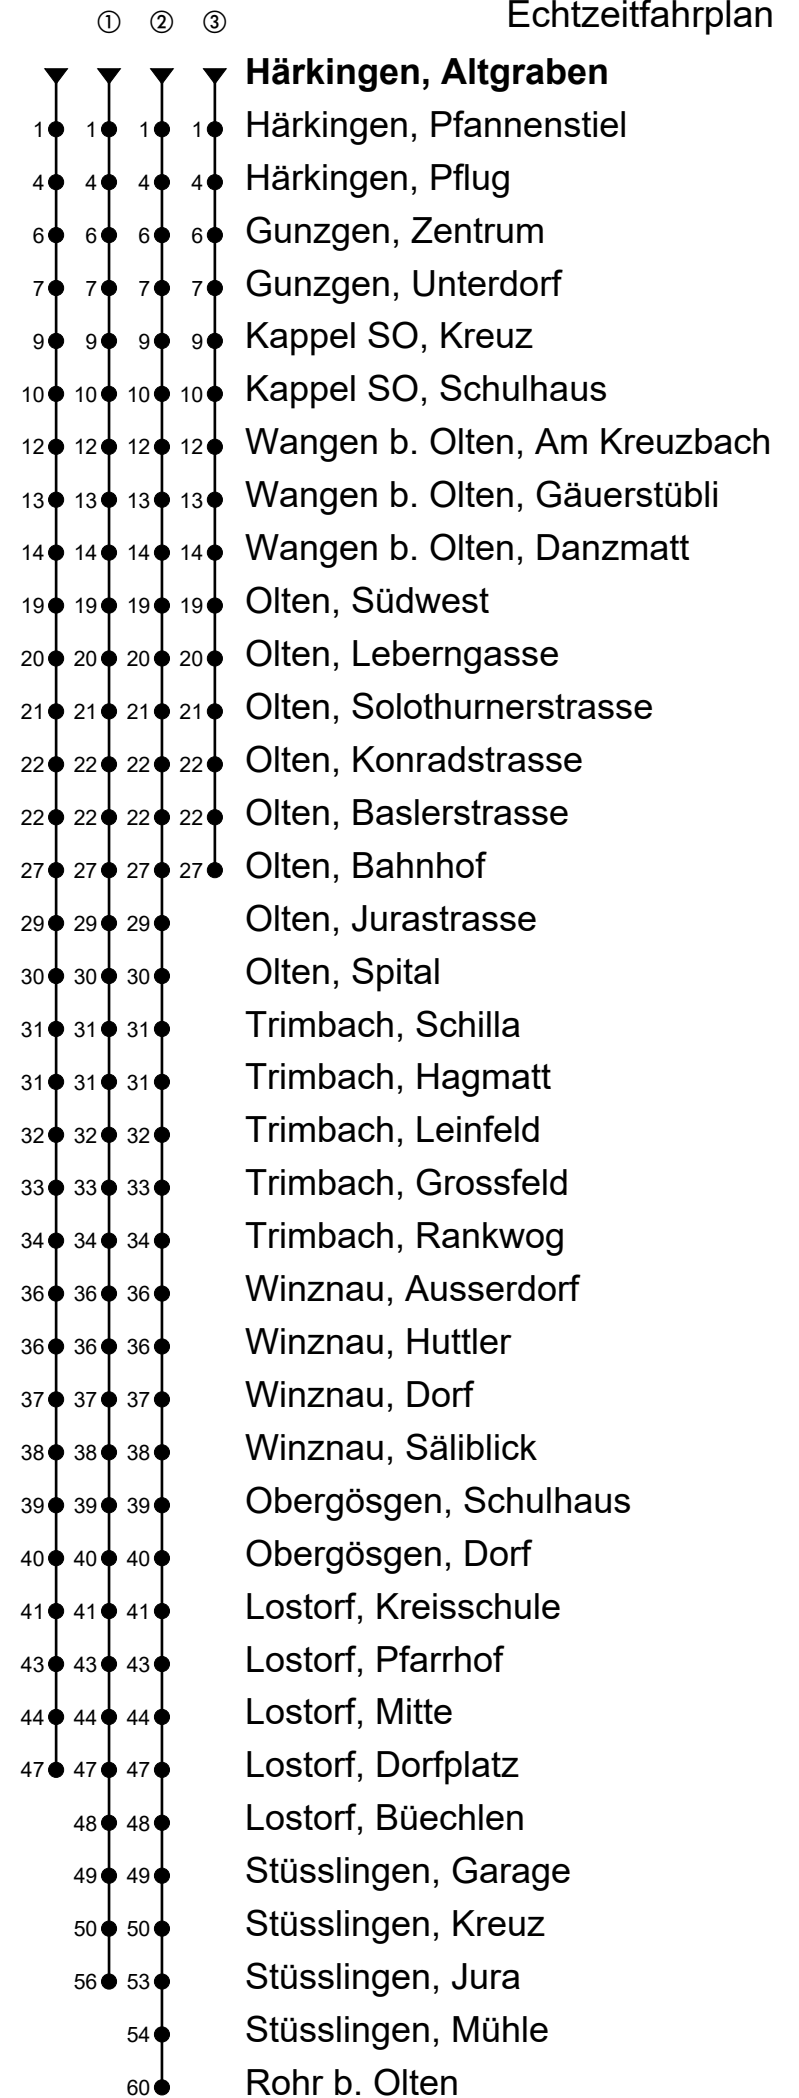

# 507

Härkingen, Altgraben

## Richtung Härkingen, Südwest, Olten Bhf, Lostorf

Gültig vom 15.12.2024 bis 13.12.2025

Echtzeitfahrplan

🕒	Montag - Freitag	Samstag	Sonntag
4			
5	48		
6	18 48		
7	18 48	18 48	
8	18 48	18 48	
9	18 48	18 48	
10	18 48	18 48	
11	18 <sup>ⓐ</sup> 18 <sup>ⓑ</sup> 48	18 48	
12	18 48	18 48	
13	18 48	18 48	
14	18 48	18 48	
15	18 48	18 48	
16	18 48	18 48	
17	18 48	18 48	
18	18 48	18	
19	18 48 <sup>ⓐ</sup>		
20			
21			
22			
23			
0			
1			